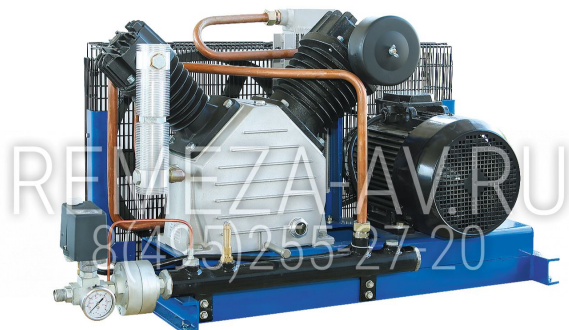

Дожимной бустер Remeza BP15-30

Цена: по запросу

Производительность, л/мин	800
Давление, бар	30.0
Мощность, кВт	11.0
Питание	380V
Тип привода	Ременный
Соединение, Ø	3/4"
Уровень шума, дБ(А)	80
Количество цилиндров, шт	2
Количество ступеней сжатия	Две
Длина, мм	1 400
Ширина, мм	600
Высота, мм	850
Вес, кг	215.0
Артикул	VR1530