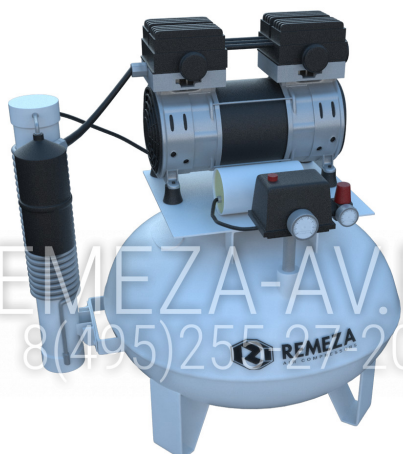

Медицинский компрессор Remeza KM-24.OLD20Д

Цена: по запросу

Производительность, л/мин	140
Давление, бар	8.0
Мощность, кВт	1.4
Питание	220V
Объем ресивера, л	24
Встроенный осушитель	Есть
Уровень шума, дБ(А)	66
Количество цилиндров, шт	2
Количество ступеней сжатия	Одна
Длина, мм	570
Ширина, мм	465
Высота, мм	710
Вес, кг	49.0
Артикул	50105060015